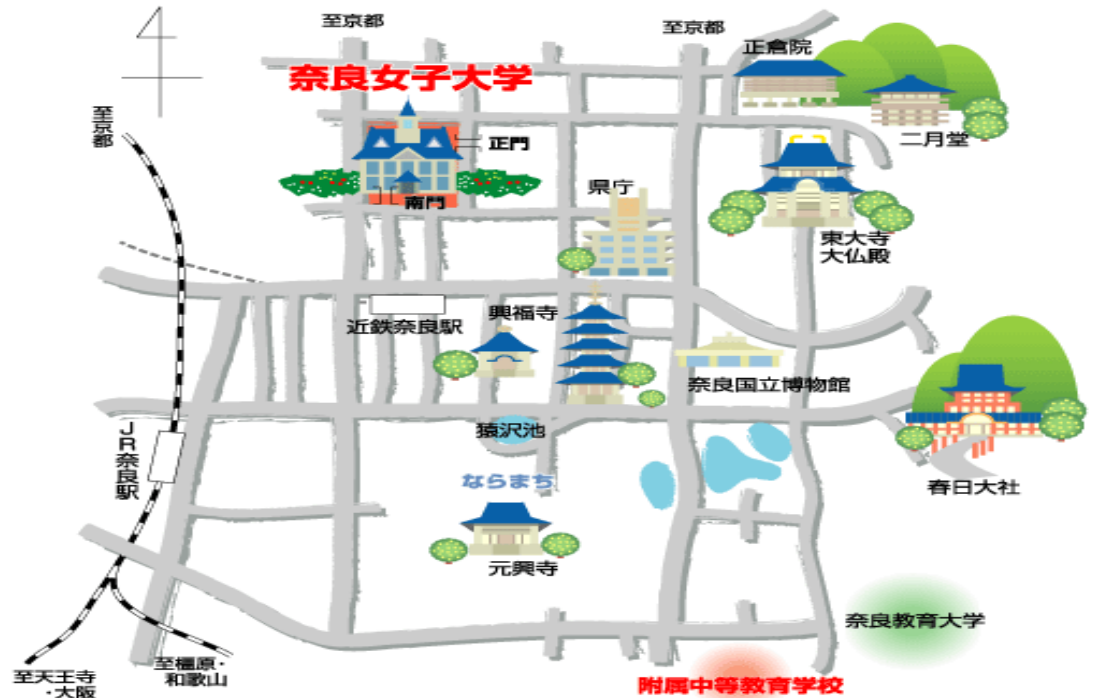

奈良女子大学とは

文学部, 理学部, 生活環境学部
大学院 人間文化研究科
学生数: 3000人弱
図書館員: 正職員 6名 非常勤 6名